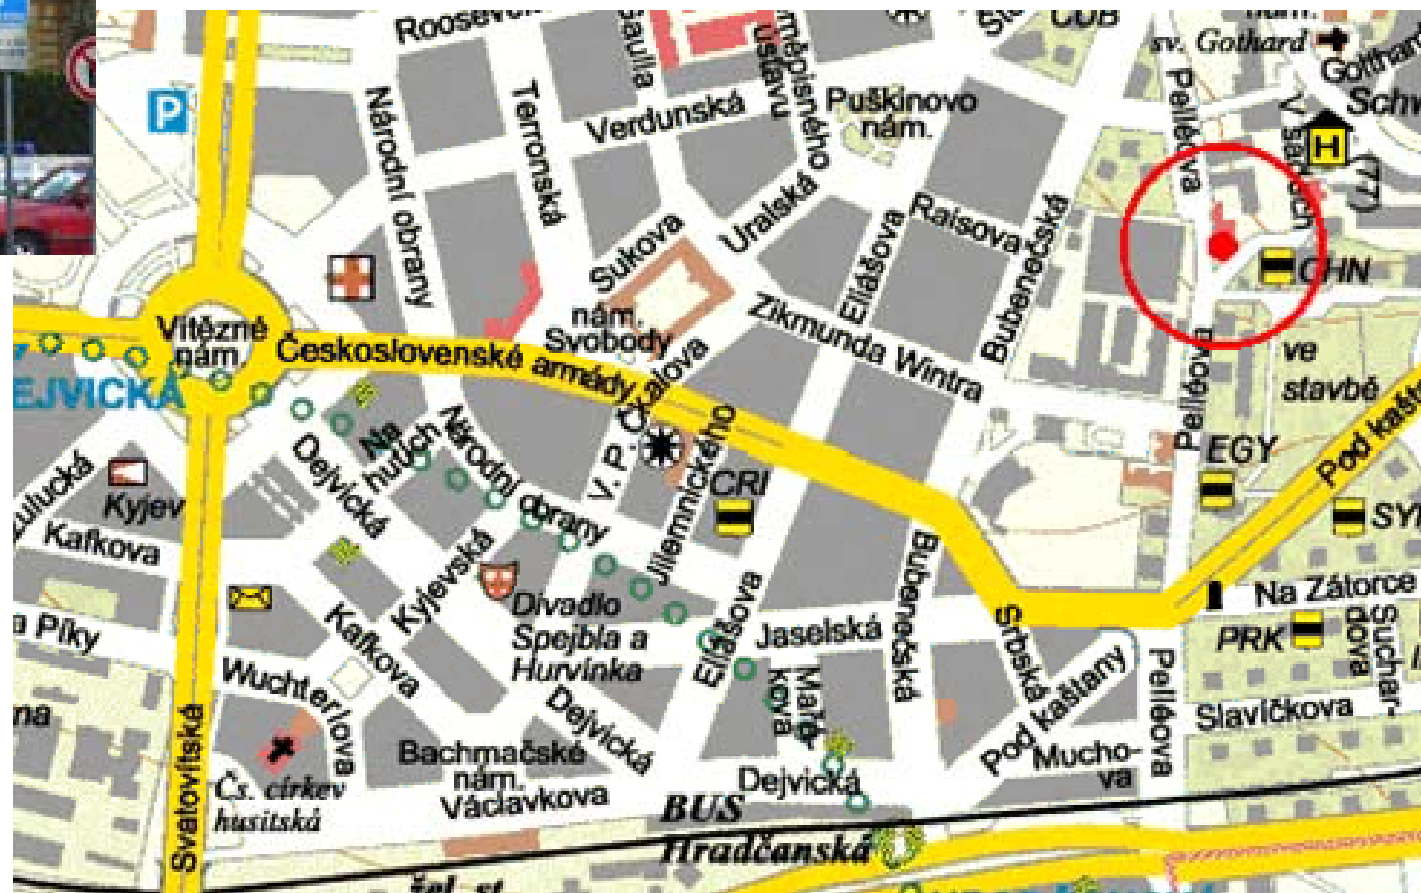

## Vila Lanna

V sadech 1

Praha 6 – Bubeneč

Od stanice metra Hradčanská 10 minut,

od stanice metra Dejvická 20 minut.

## Doprava mezi Vilou Lanna a knihovnou

nejlépe tramvají č. 18:  
Hradčanská <-> Národní třída  
nebo metrem A:  
Hradčanská <-> Staroměstská